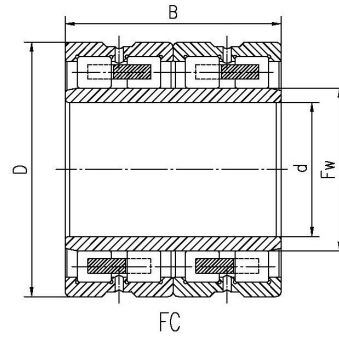

四列圆柱滚子轴承 (轧机轴承)

№ подшипника.		Граничные размеры (мм)						Базовая грузоподъемность (кН)		Вес (кг)		Refer foreign model				
Новый	Старый	д:	Д:	Б:	Fw	$\rho_{1,2 \text{ мин.}}$	$\rho_{3,4 \text{ мин.}}$	Кр	Кор	Cutline		Ссылаться SKF	FAG	NSK	NTN	KOYO
FC182870		90	140	70	105	1.5	1.1	242	425	2	3.78					
FC182874	672718	90	140	74	105	1.5	1.1	247	485	2	4.2					
FC1828105	672718K	90	140	105	105	1.5	1.1	402	739	2	6					
FC202780		100	135	80	110	1.5	1.1	236	520	2	3					
FC202870	672820K	100	140	70	111	1.5	1.1	238	484	2	3.3					
FC202880	672720K	100	140	80	111	1.5	1.1	298	610	2	3.8					
FC2028104	672820	100	140	104	111	1.5	1.1	400	820	2	5.3			100RV1401		
FC202970	672720	100	145	70	113	1.5	1.1	253	546	2	3.8					20FC1570
FC203074/YA3		100	150	74	115	2	2	260	530	1	4.7				4R2035	
FC2030106		100	150	106	113	1.5	1.1	480	857	2	6.6					
FC223490	672722K	110	170	90	127	2	2	376	760	2	7.5					22FC1790
FC223492		110	170	92	127	2	2	380	762	2	7.7					
FC2234120/YA3	672722	110	170	120	127	2	2	615	1100	1	10			110RV1701		
FC233390/YA3		115	165	90	132	1.1	1.1	398	750	3	6.5					23FC1690
FC243387/YA3		120	165	87	134.5	2	2	365	725	1	6			120RV1601		24FC1787
FC243390/YA3		120	165	90	132	2	2	510	780	1	5.6	537675				
FC243692	672824	120	180	92	137	2	2	425	797	2	8.01				4R2437	
FC2436105/YA3	672724	120	180	105	136	2	2	530	880	1	9.4			120RV1801	4R2438	4CR120
FC2436120		120	180	120	136	2	2	678	1080	2	11.2					
FC2443174/YA3		120	215	174	147	2.1	2.1	1060	1600	1	27.2			120RV2101		
FC2443102		120	215	102	148	2.1	2.1	710	1200	2	16					
FC2640104/YA3		130	200	104	149	2	2	570	950	1	12			130RV2003	4R2628	26FC20104
FC2640110/YA3		130	200	110	150	2	2	608	1040	1	12.7					26FC20110
FC2640125/YA3	672726	130	200	125	149	2	2	700	1190	1	14.5			130RV2001		26FC20125
FC2838119		140	190	119	154	2	2	574	896	2	9.7					28FC19119W
FC2842100		140	210	100	158	2	2	605	985	2	12.2					
FC2842106	672828	140	210	106	158	2	2	615	1048	2	13					
FC2842116/YA3		140	210	116	160	2	2	640	1130	1	13.9			140RV2101	4R2823	28FC21116A
FC2842125	672728	140	210	125	158	2	2	715	1265	2	14.9					
FC2842155		140	210	155	158	2	2	745	1330	2	18					